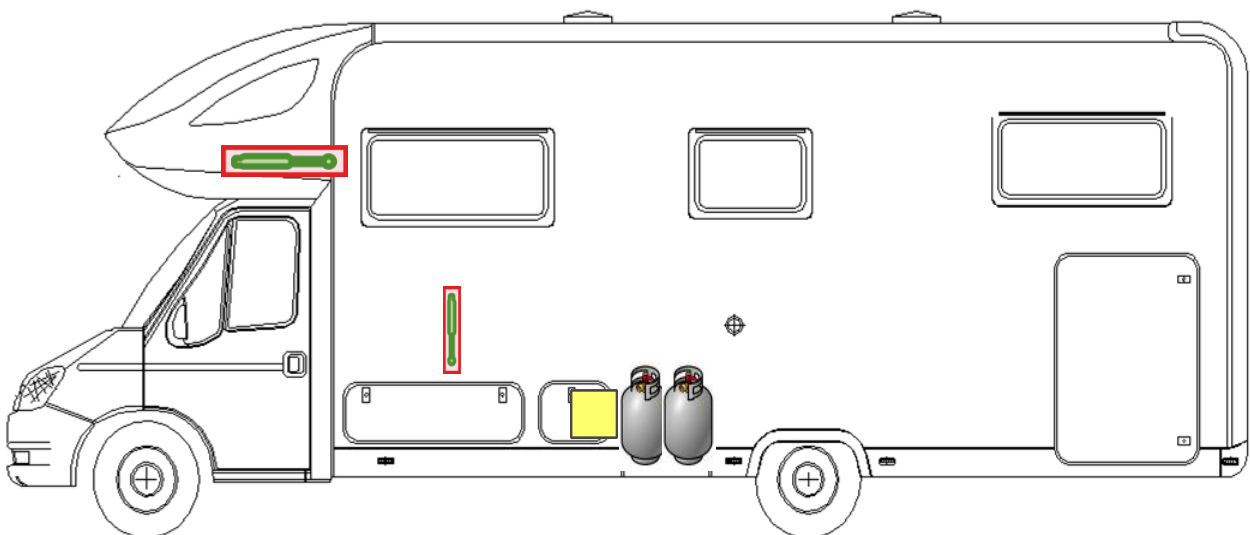

# Rettungskarte

Globetrotter XXLA 9000

Airbag

Gasflaschen

Airbag Steuergerät

Gasgenerator

Batterie

Gurtstraffer

Gasdruckdämpfer

Kraftstofftank

Elektroblock

Bitte diese Rettungskarte gut sichtbar hinter der Sonnenblende auf der Fahrerseite hinterlegen!