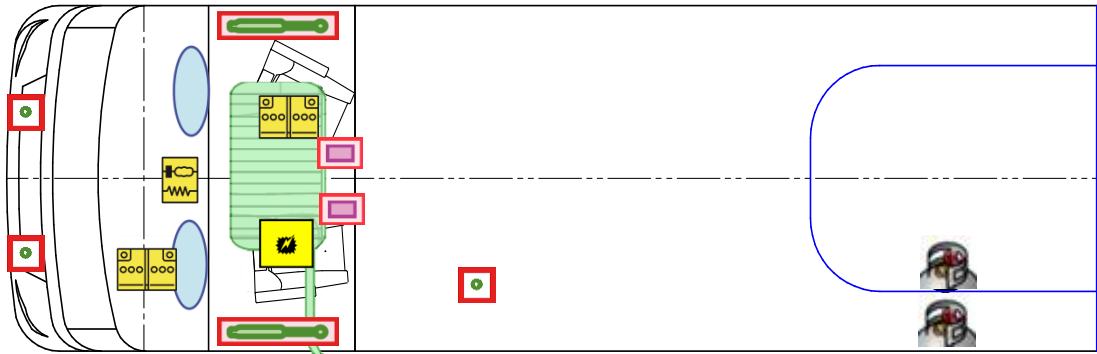

# Rettungskarte

Magic Edition I 001 DBM

Airbag

Gasflaschen

Airbag Steuergerät

Gasgenerator

Batterie

Gurtstraffer

Gasdruckdämpfer

Kraftstofftank

Elektroblock

Bitte diese Rettungskarte gut sichtbar hinter der Sonnenblende auf der Fahrerseite hinterlegen!