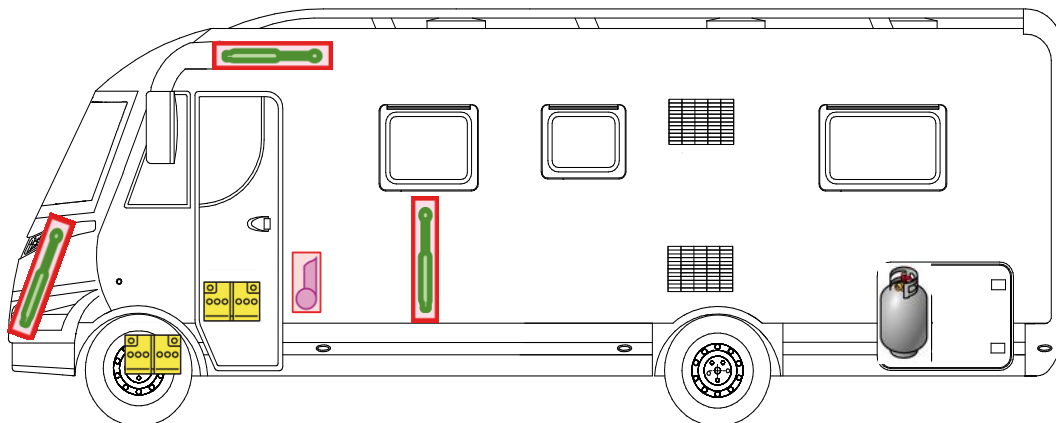

# Rettungskarte

Magic Edition I 001 DBM

Airbag

Gasflaschen

Airbag Steuergerät

Gasgenerator

Batterie

Gurtstraffer

Gasdruckdämpfer

Kraftstofftank

Elektroblock

Bitte diese Rettungskarte gut sichtbar hinter der Sonnenblende auf der Fahrerseite hinterlegen!