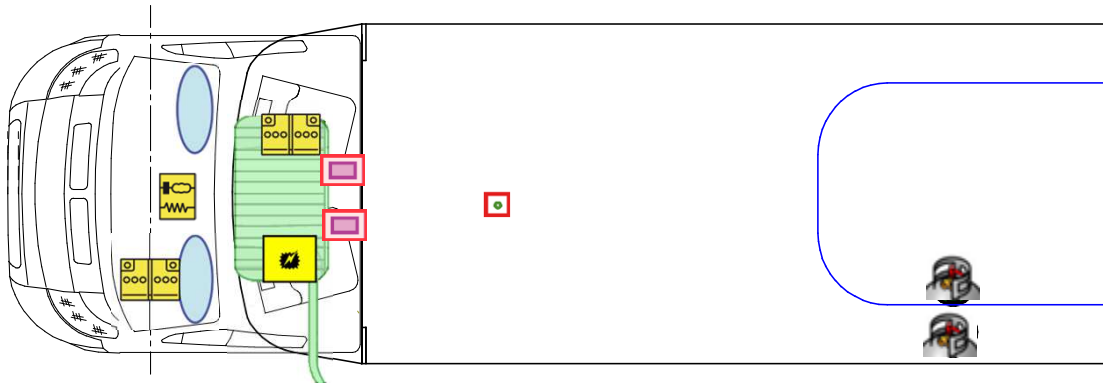

Rettungskarte

Magic Edition T 001 DBM

Airbag

Gasflaschen

Airbag Steuergerät

Gasgenerator

Batterie

Gurtstraffer

Gasdruckdämpfer

Kraftstofftank

Elektroblock

Bitte diese Rettungskarte gut sichtbar hinter der Sonnenblende auf der Fahrerseite hinterlegen!