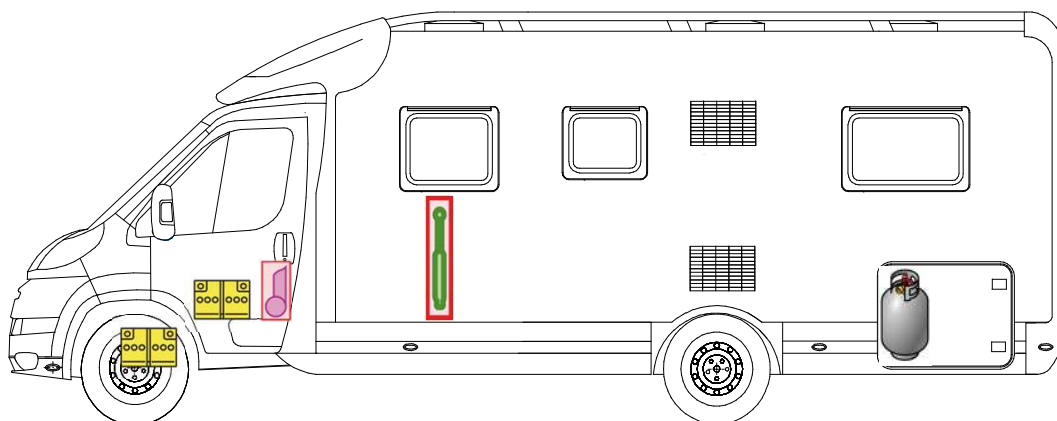

Rettungskarte

Magic Edition T 001 DBM

Airbag

Gasflaschen

Airbag Steuergerät

Gasgenerator

Batterie

Gurtstraffer

Gasdruckdämpfer

Kraftstofftank

Elektroblock

Bitte diese Rettungskarte gut sichtbar hinter der Sonnenblende auf der Fahrerseite hinterlegen!