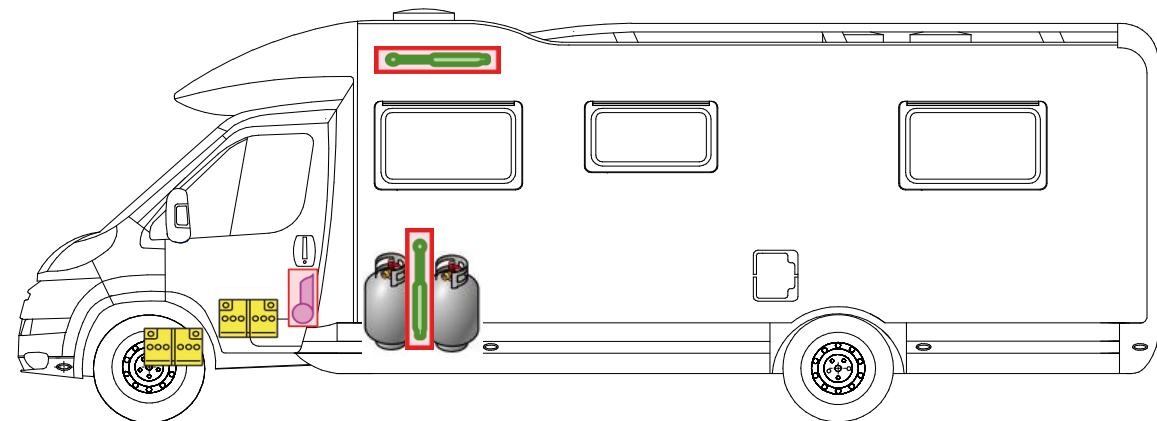

Rettungskarte

Magic Edition T 7151-4 DBM

Airbag

Gasflaschen

Airbag Steuergerät

Gasgenerator

Batterie

Gurtstraffer

Gasdruckdämpfer

Kraftstofftank

Elektroblock

Bitte diese Rettungskarte gut sichtbar hinter der Sonnenblende auf der Fahrerseite hinterlegen!