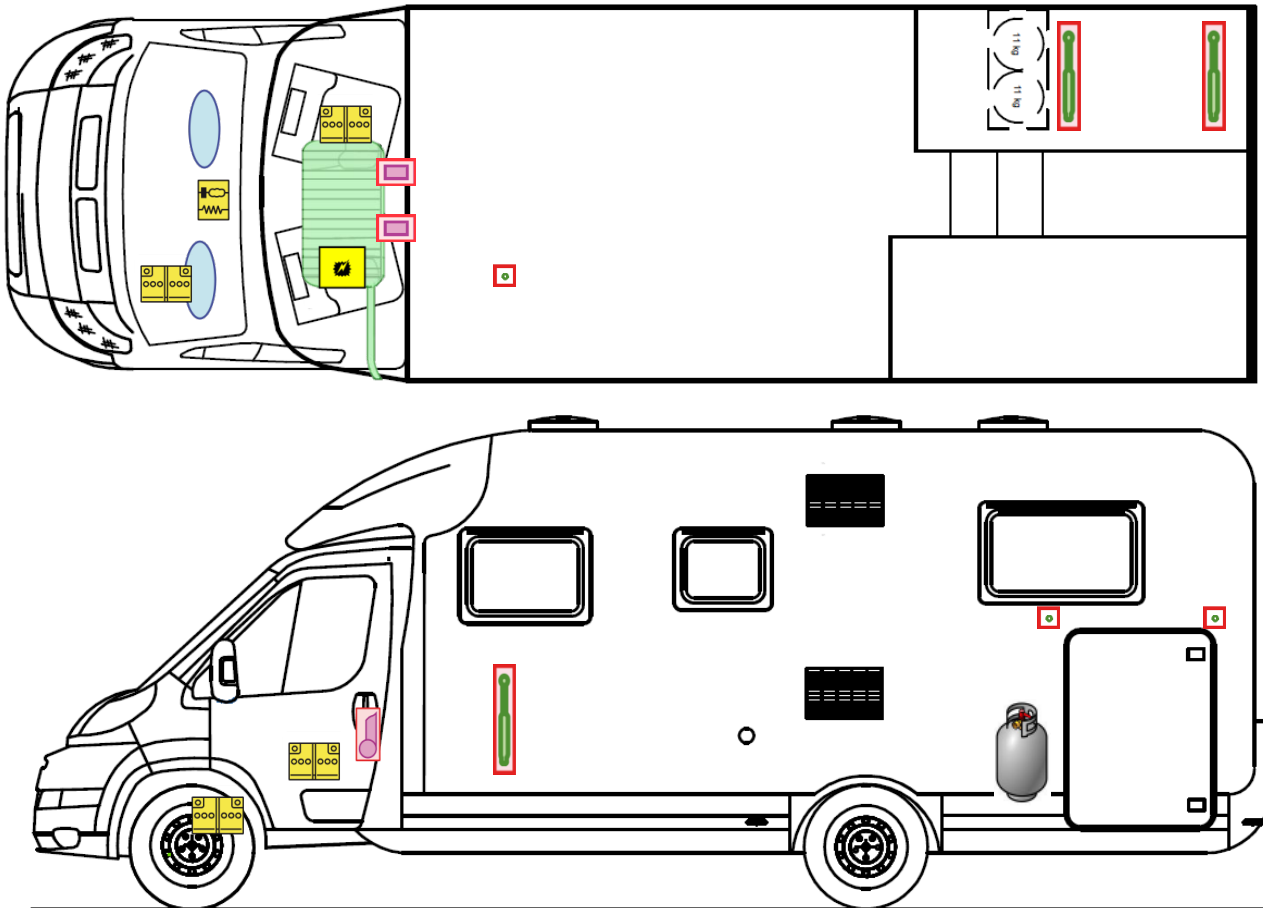

# Rettungskarte

Magic Edition T 2 EB

Airbag

Gasflaschen

Airbag Steuergerät

Gasgenerator

Batterie

Gurtstraffer

Gasdruckdämpfer

Kraftstofftank

Elektroblock

Bitte diese Rettungskarte gut sichtbar hinter der Sonnenblende auf der Fahrerseite hinterlegen!