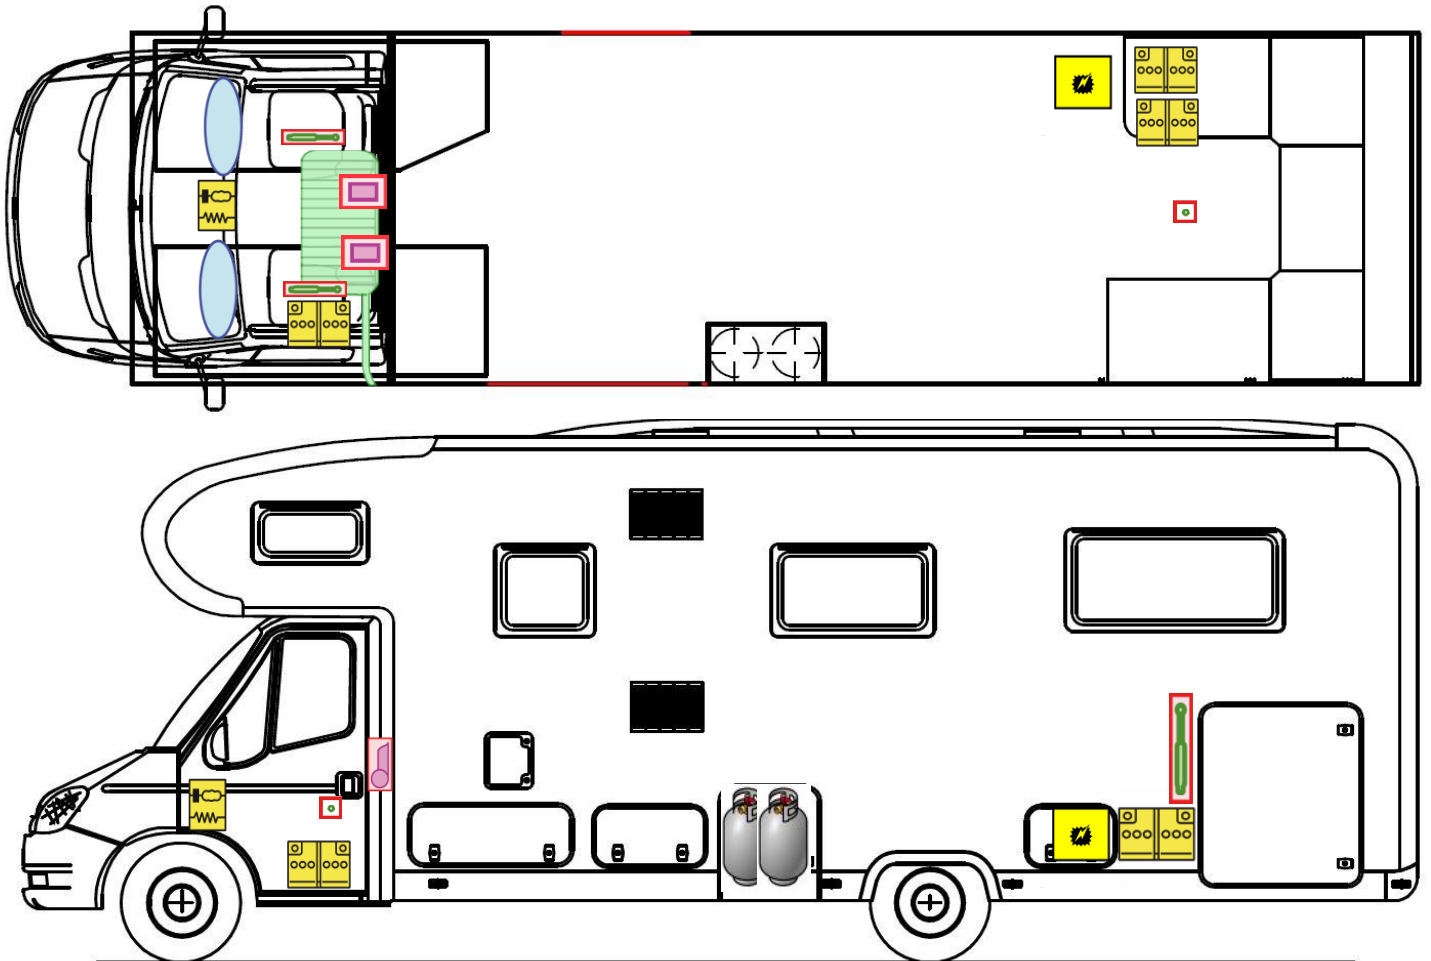

Rettungskarte

Alpa A 9820-2

Airbag

Gasflaschen

Airbag Steuergerät

Gasgenerator

Batterie

Gurtstraffer

Gasdruckdämpfer

Kraftstofftank

Elektroblock

Bitte diese Rettungskarte gut sichtbar hinter der Sonnenblende auf der Fahrerseite hinterlegen!